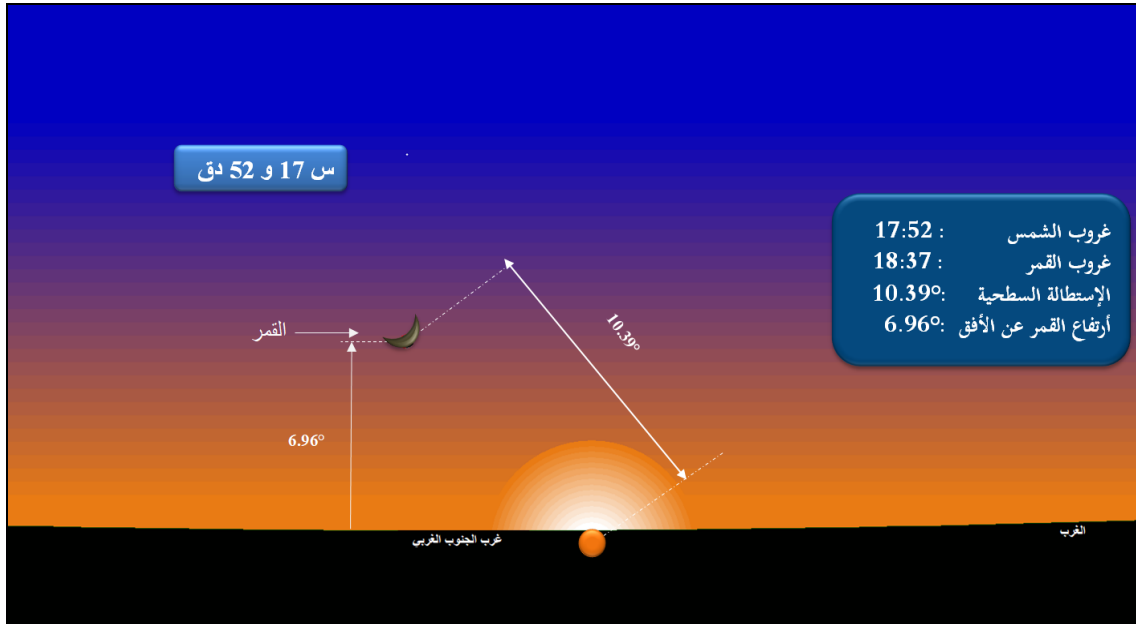

## تقرير حول هلال الشهر القمري شعبان لسنة الهجرية 1445 هـ

1. المعطيات الفلكية الخاصة بهلال شعبان لسنة 1445 هجري

1.1. الاقتران المركزي:

يحدث الاقتران المركزي بين الشمس والقمر، وفق الحسابات الفلكية، يوم الجمعة 09 فيفري 2024 على الساعة 23 و 59 دقيقة حسب التوقيت المحلي لمدينة تونس.

1.2. وضع القمر عند غروب شمس يوم السبت 10 فيفري 2024 الموافق لـ 29 رجب 1445 هجري

بالبلاد التونسية:

يمكث القمر بعد غروب شمس يوم السبت 10 فيفري في كل المدن التونسية حوالي 44 دقيقة. ويكون بمنطقة برج الخضراء بولاية تطاوين في أقصى ارتفاع له عن الأفق بحوالي 7.8 درجة وقوس أي البعد الزاوي بالدرجة القوسية بين مركزه ومركز الشمس بحوالي 12.27 درجة.

صورة 1 : وضع القمر بالأفق الغربي بمدينة تونس وذلك عند غروب الشمس يوم السبت 10 فيفري 2024 الموافق لـ 29 رجب 1445 هجري.

بالبلدان العربية والإسلامية:

ويمكث القمر بعد غروب شمس يوم السبت 10 فيفري 2024 في كل الدول العربية و الإسلامية مددا متفاوتة أقصاها 50 دقيقة بذاكار حيث يكون القمر في أقصى ارتفاع له عن الأفق بـ 10.31 درجة وقوس يساوي حوالي 12.43 درجة .

## 2. إمكانية رؤية الهلال .

تبعاً للمعطيات الفلكية يمكن رؤية هلال شهر شعبان بعد غروب شمس يوم السبت 10 فيفري 2024 الموافق لـ 29 رجب لسنة 1445 هجري في العديد من أرجاء العالم وكل الدول العربية و الإسلامية وذلك بداية من الساعة 11 و 53 دقيقة حسب التوقيت المحلي انطلاقاً من أقصى شرق المحيط الهندي ثم تباعاً باتجاه الغرب كما توضحه الخريطة المصاحبة.