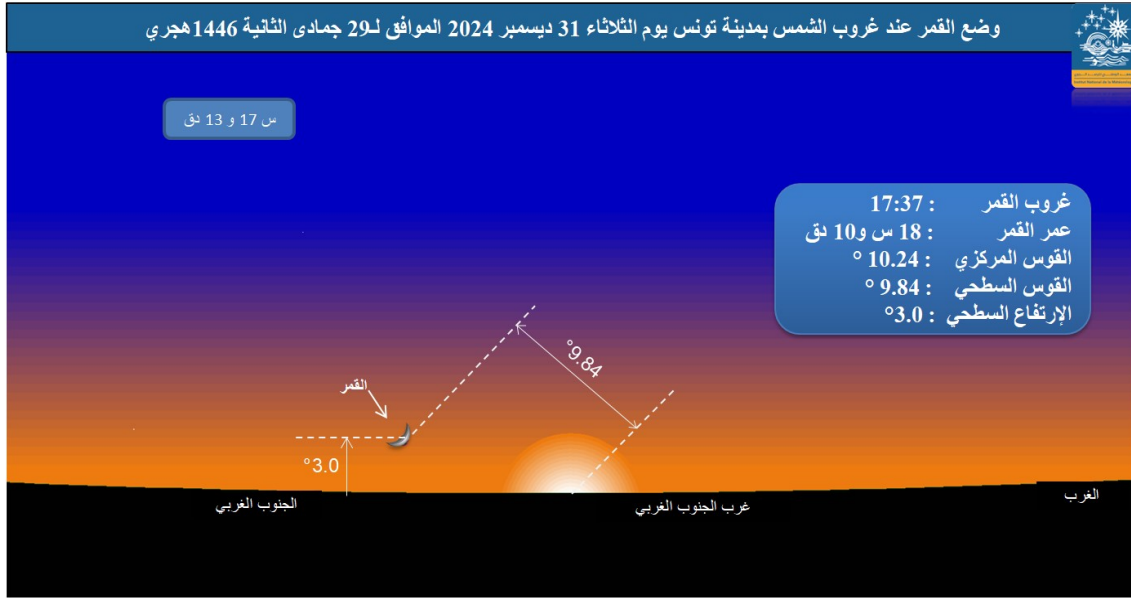

صورة 2 : وضع القمر بالأفق الغربي بمدينة تونس عند غروب الشمس يوم الثلاثاء 31 ديسمبر 2024 الموافق لـ 29 جمادى الثانية 1446 هجري.

بالبلدان العربية والإسلامية:

بالنسبة للبلدان العربية والإسلامية يمكث القمر (صورة 3) بعد غروب شمس يوم الثلاثاء 31 ديسمبر 2024 في كل الدول العربية والإسلامية، وذلك لمدد متفاوتة أقصاها 42 دقيقة بذكر حيث يكون القمر في أقصى ارتفاع له عن الأفق بـ 2.28 درجة وقوس يساوي حوالي 11.43 درجة.